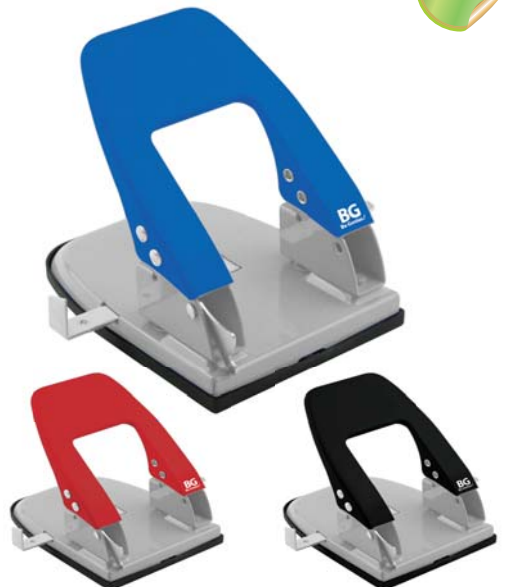

Дырокол PRIME

NEW

- цельнометаллический корпус
- диаметр отверстия 6 мм
- расстояние между отверстиями 80 мм
- пробивает до 10 листов

1 12 120

Дырокол PRIME

NEW

- цельнометаллический корпус
- диаметр отверстия 6 мм
- расстояние между отверстиями 80 мм
- встроенная форматная линейка
- пробивает до 10 листов

1 12 120

Дырокол PRIME

NEW

- цельнометаллический корпус
- диаметр отверстия 6 мм
- расстояние между отверстиями 80 мм
- встроенная форматная линейка
- пробивает до 20 листов

1 12 60 1 12 60

Дырокол PRIME

NEW

- цельнометаллический корпус
- диаметр отверстия 7 мм
- расстояние между отверстиями 80 мм
- встроенная форматная линейка
- фиксатор для хранения в закрытом положении
- пробивает до 30 листов

1 - 24 1 - 24