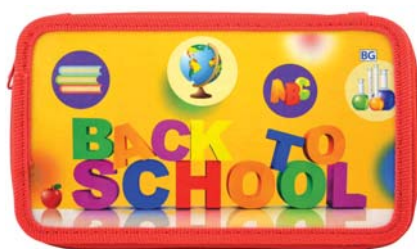

Код 20159 Пенал большой «Школьная пора»

- 2 отделения на молнии
- ламинированный картон
- размер 190 x 110 мм