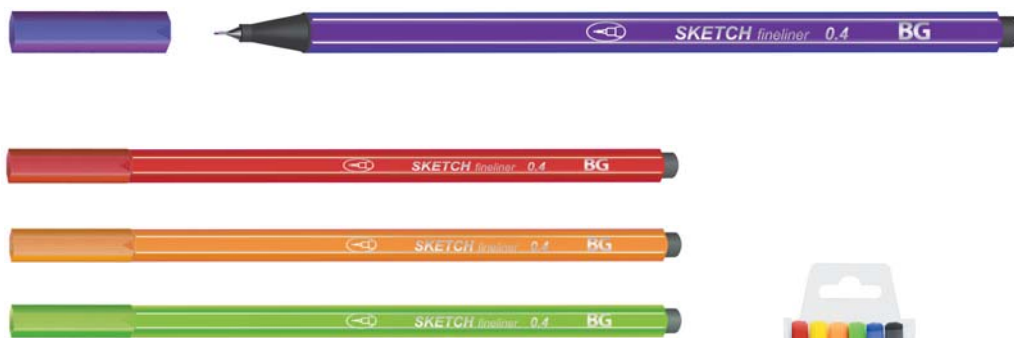

Линеры SKETCH

- яркие цвета
- чернила на водной основе
- шестигранный корпус из полипропилена
- вентилируемый колпачок
- пулевидный пишущий узел 0.4 мм в металлической обойме
- длина непрерывной линии 850 м