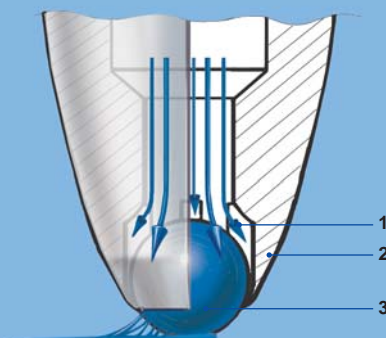

Ручка шариковая B-301 ORANGE

- пулевидный пишущий узел 0.7 мм
- оранжевый пластиковый корпус
- чернила на масляной основе
- сменный стержень

Швейцарские пятиканальные пишущие узлы в ручках BG

- капиллярный эффект подачи чернил к пишущему узлу
- сверхточный разъем для шарика
- ультра-твердый шарик из металла, устойчивого к коррозии
- пятиканальная система подачи чернил к шарiku
- идеально рассчитанная схема взаимодействия

1. Пятиканальная подача чернил.
2. Оболочка микроцилиндра.
3. Шарик, устойчивый к коррозии*.

* Материал шарика для гелевых ручек - нержавеющая сталь.
 Материал шарика для ручек Ultra G technology и шариковых ручек - медно-никелированный сплав.