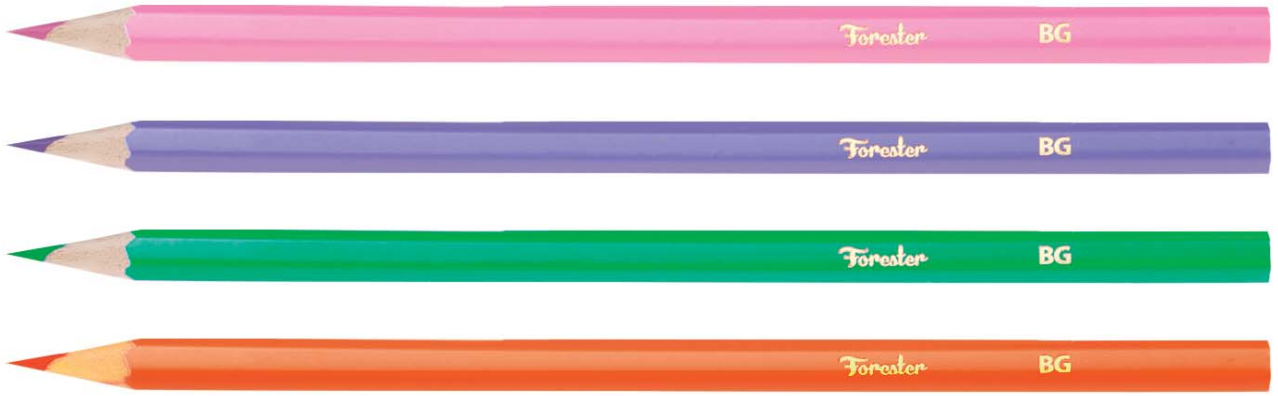

Карандаши цветные FORESTER