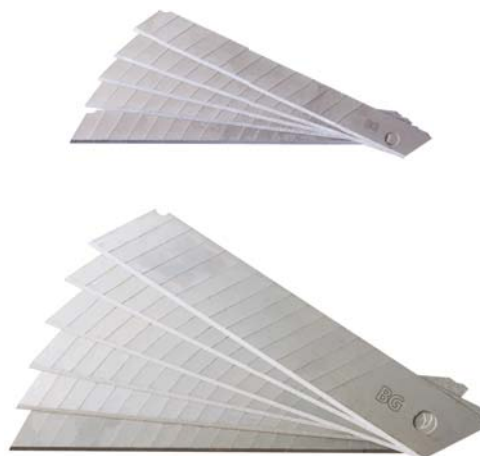

Код 22411

Код 22412