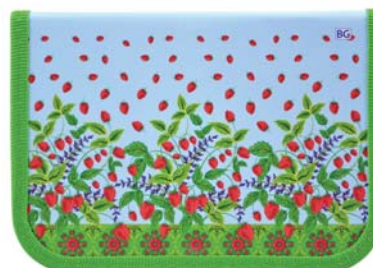

Код 20146 Пенал большой «Землянички»

- 1 отделение на молнии
- ламинированный картон
- размер 190 x 130 мм