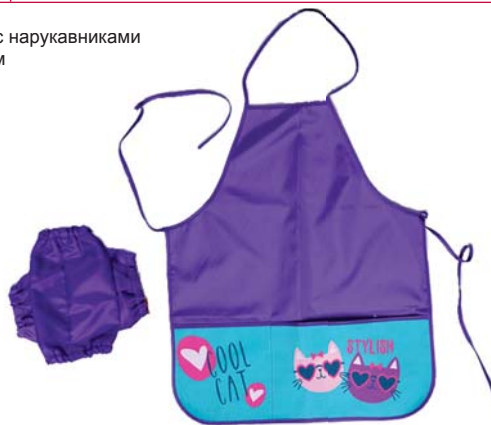

Код 20128 Фартук «Cool cat»

- для труда с нарукавниками
- 530x440 мм
- 2 кармана
- полиэстер

54