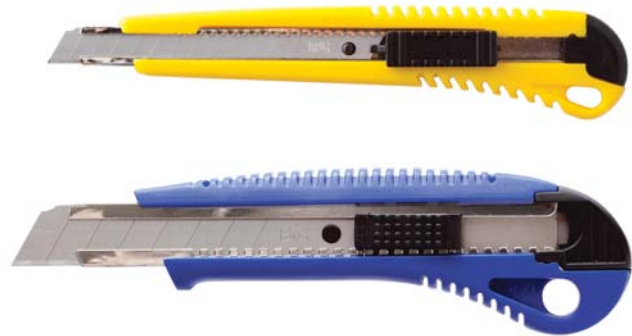

Нож канцелярский COMFY

- стальное выдвижное лезвие
- эргономичный высокопрочный пластиковый корпус
- система блокировки лезвия AUTO-LOCK
- металлическая направляющая для стабильной и безопасной работы

Код **22405**

Код **22408**