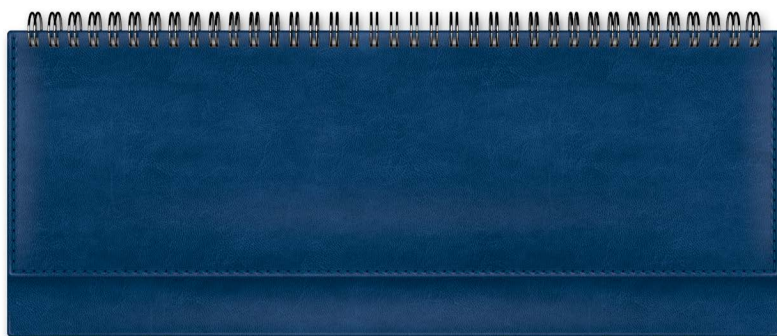

4 606782 247884

176ЕдД6_02510 код 060203

Ежедневник А6 на 2020 г. (120x170 мм), 176 л.
Блок белый, ляссе

4 606782 330616

56ПлДгр_02510 код 060250

Планинг на гребне на 2020 г. (330x130 мм), 56 л.
Блок белый