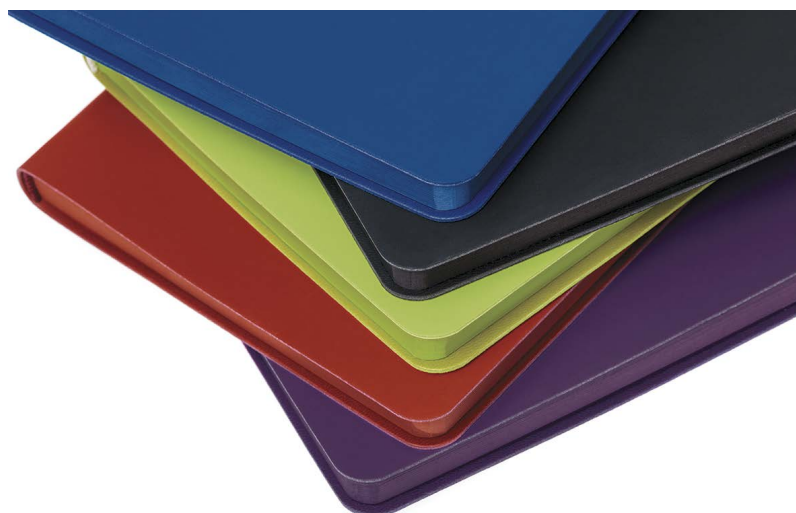

■ Серия CREATIVE, материал VIENNA, бордо, синий, фиолетвый, салатовый, черный

4 606782 332009

4 606782 332023

4 606782 332030

4 606782 332016

4 606782 331996