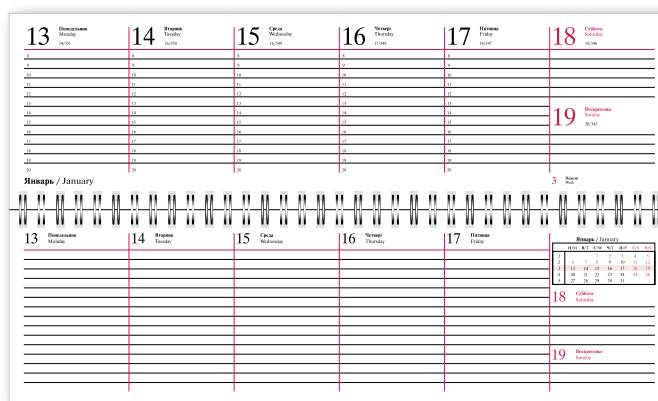

Планинг на 2020 г. (330x130 мм)