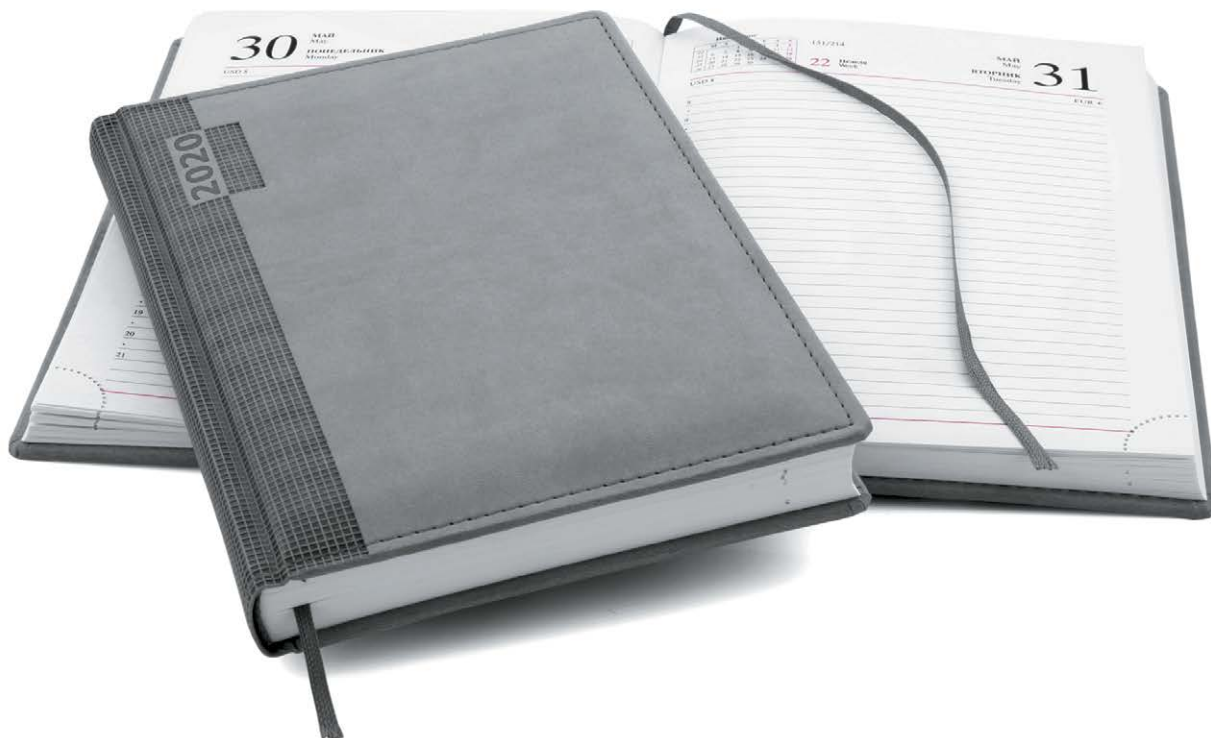

4 606782 248294

176ЕдД6_00207 код 060212

Ежедневник А6 на 2020 г. (120x170 мм), 176 л.
Блок белый, ляссе

4 606782 330708

56ПлДгр_00207

код 060244

Планинг на гребне на 2020 г. (330x130 мм), 56 л.
Блок белый

4 606782 330999