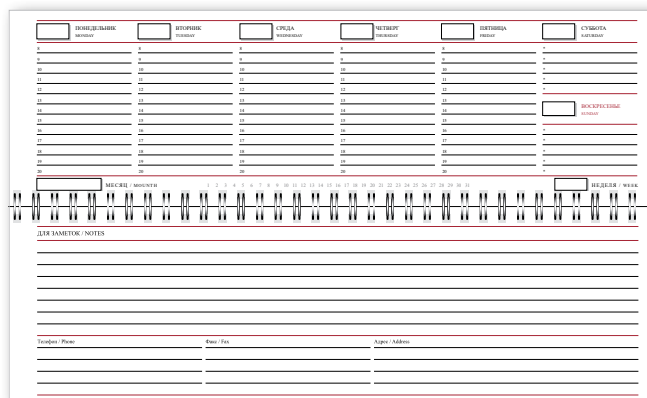

Планинги:

- недатированные
- на полузакрытом гребне
- внутренний блок белый
- плотность бумаги 70 гр/м²
- 56 листов

Визитницы:

- обложка с хлястиком на кнопке
- 12 карманов на никелированных клепках

Ежедневник А5 недатированный (115x200 мм)