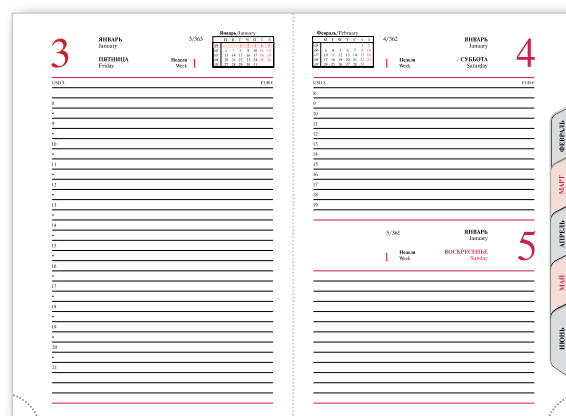

Планинг:

- датированные
- на гребне
- внутренний блок белый
- плотность бумаги 70 гр/м²
- 56 листов

Планинг на 2020 г. (330x130 мм)

Ежедневник А6 на 2020 г. (120x170 мм)

Ежедневник А5 на 2020 г. с вырубкой (145x210 мм)