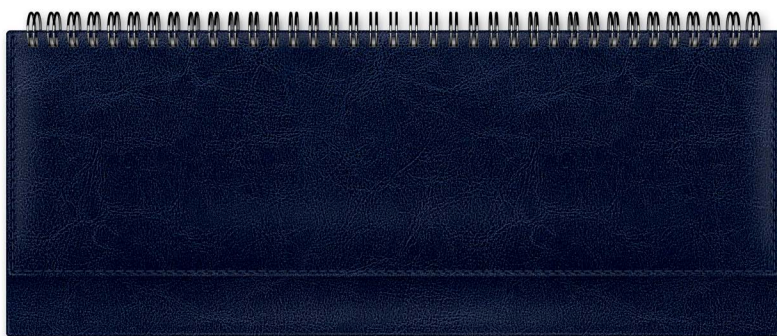

176ЕдД6_00409 код 060236

Ежедневник А6 на 2018 г. (120x170 мм), 176 л.
Блок белый, ляссе

4 606782 330920

12Вз_00409 код 054623

Визитница (70x112 мм), 12 карманов

4 606782 290149

56ПлДгр_00409 код 060256

Планинг на гребне на 2020 г. (330x130 мм), 56 л.
Блок белый