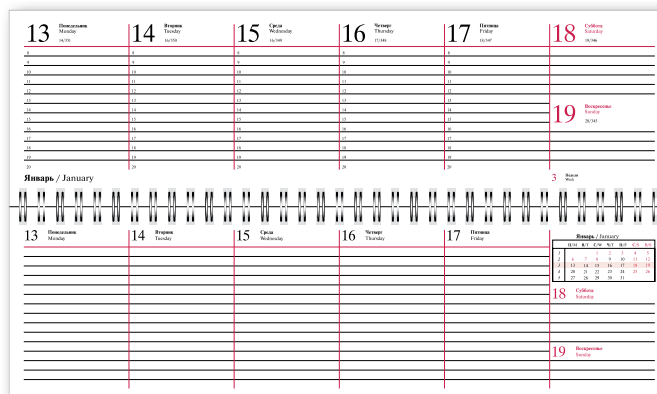

Планинг на 2020 г. (330x130 мм)