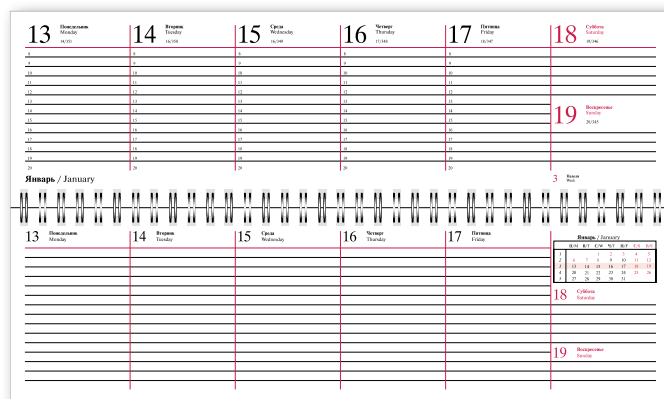

Планинги:

- датированные
- на гребне
- внутренний блок белый
- плотность бумаги 70 гр/м²
- 56 листов

Планинг на 2020 г. (330x130 мм)