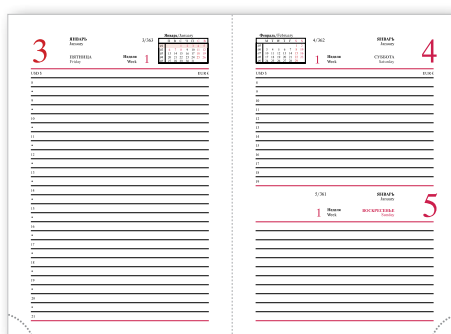

Ежедневник А6 на 2020 г. (120x170 мм)