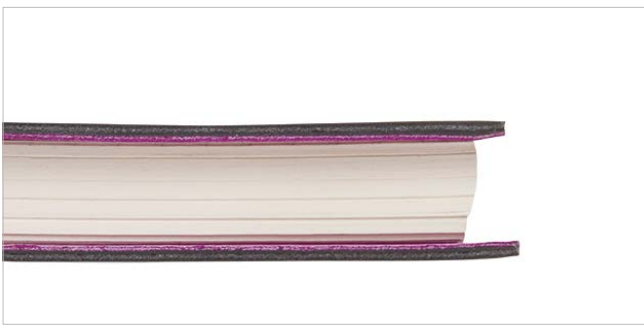

хлястик на кнопке

полузакрытый гребень

двухцветная обложка

фиксация кнопками

индивидуальная упаковка в термопленку

форзац из заменителя кожи

спайка

хлястик с петлей для ручки