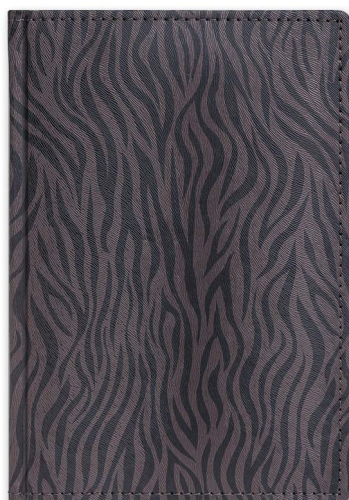

■ Серия ZEBRA, материал ZEBRA, шоколад

176Ед5_04802 код 048039
Ежедневник А5 (145x210 мм)
недатированный, 176 л.
Блок белый, цветной срез, ляссе

4 606782 248461