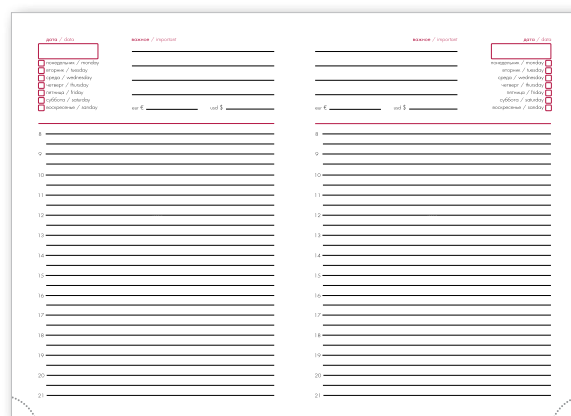

Ежедневник А5 недатированный (145x210 мм)