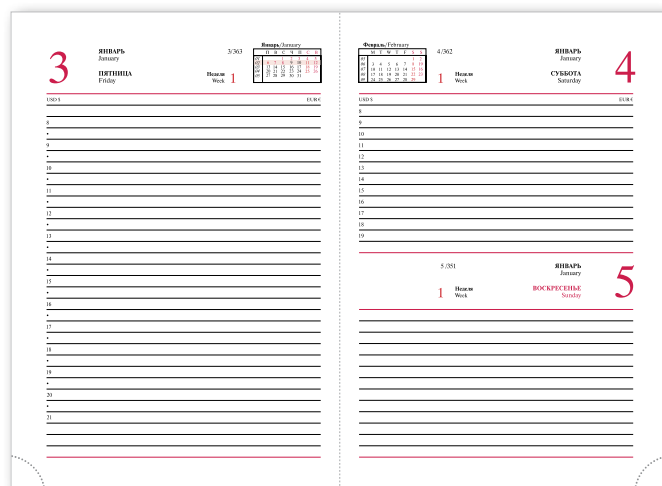

Ежедневник А4 на 2020 г. (170x240 мм)