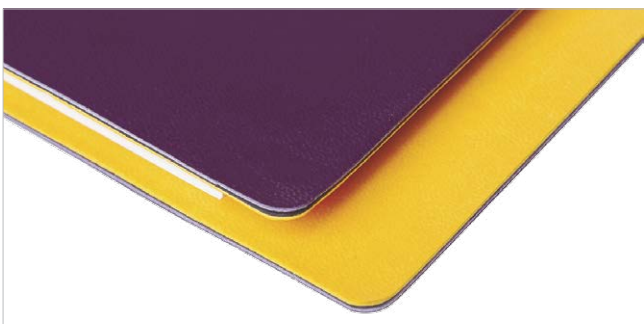

двухцветная обложка