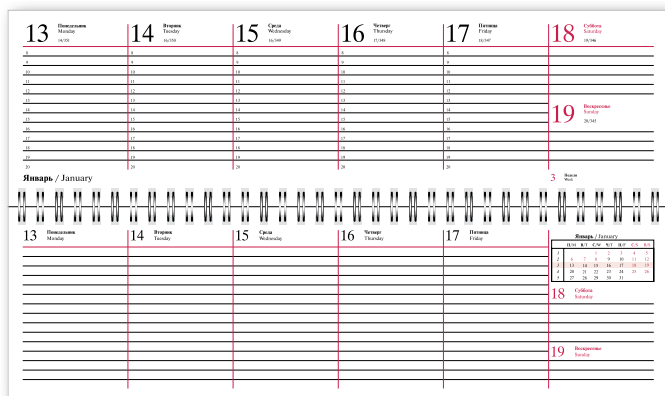

Визитницы:

- лицевая и внутренняя стороны
  сделаны из заменителя кожи
- 12 припаянных карманов

Планинг на 2020 г. (330x130 мм)