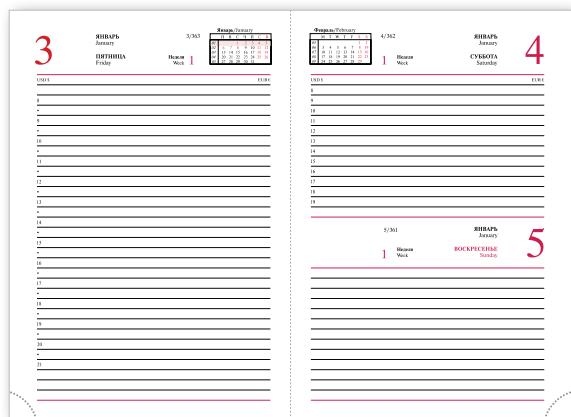

Ежедневник А5 на 2020 г. (145x210 мм)