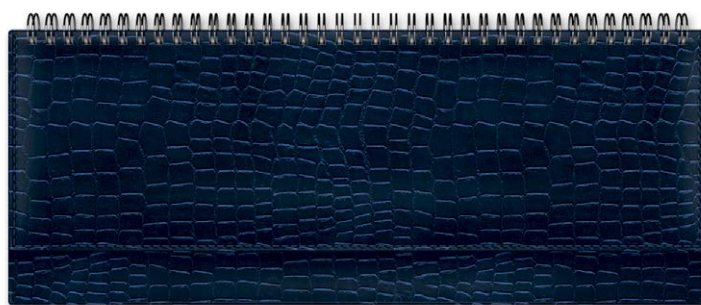

4 606782 331149

■ Серия CROCO, материал DEDALO, синий

176ЕдД5_02609 код 060188
Ежедневник А5 на 2020 г. (145x210 мм), 176 л.
Блок тонированный с вырубкой, ляссе

4 606782 330470

56ПлДгр_02609 код 060260
Планинг на гребне на 2020 г. (330x130 мм), 56 л.
Блок тонированный