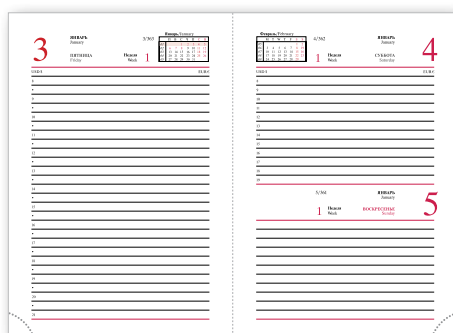

Ежедневник А6 на 2020 г. (120x170 мм)