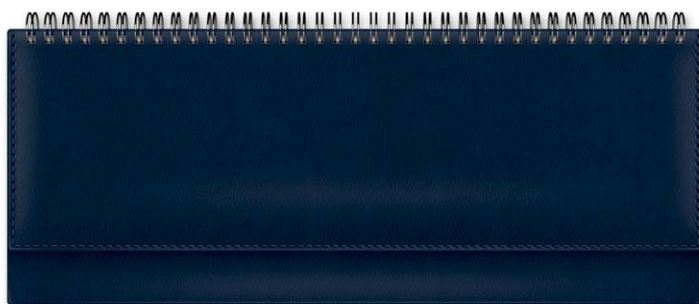

56ПлДгр_04511 код 060252
Планинг на гребне на 2020 г. (330x130 мм), 56 л.
Блок белый, серебряный срез

4 606782 133107 1