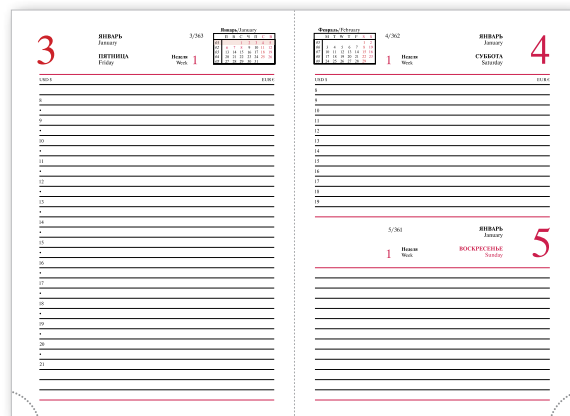

Ежедневник А5 на 2020 г. (145x210 мм)