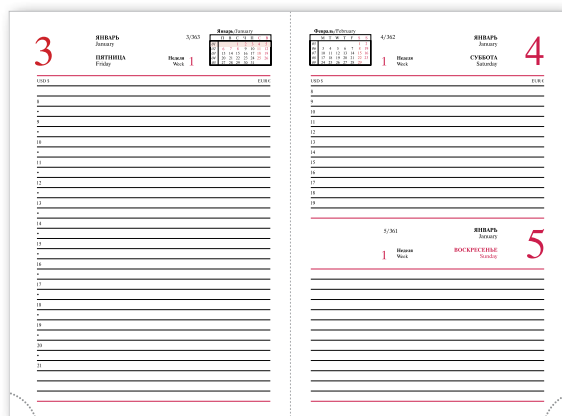

Ежедневник А5 (145x210 мм)/А6 (120x170 мм) на 2020 г.