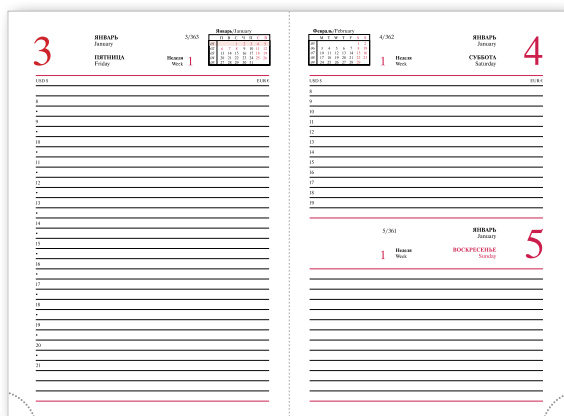

Ежедневник А5 на 2020 г. (145x210 мм)