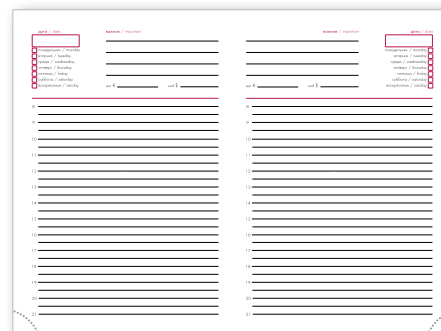

изделие	короб
Ежедневник А4	10 шт.
Ежедневник А5	20 шт.
Ежедневник А6	20 шт.
Планинг	16 шт.
Визитница	100 шт.

Ежедневник А6 недатированный (120x170 мм)

Ежедневник А6 на 2020 г. (120x170 мм)

Ежедневники:

- датированные А4/А5/А6, недатированные А5/А6
- прошитый переплет, каптал
- ляссе
- форзац/нахзац с картами России и Европы
- внутренний блок белый
- плотность бумаги 70 гр/м²
- 176 листов
- перфорированные уголки
- телефонная книга
- справочный материал