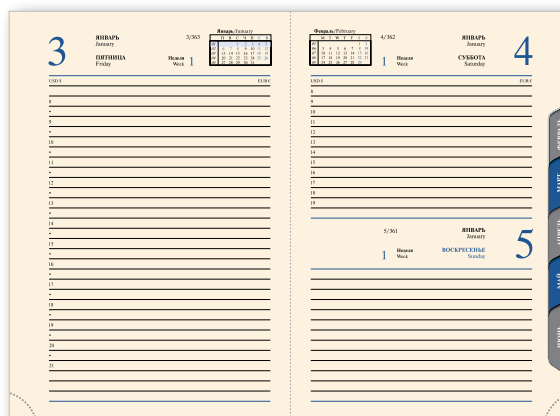

Ежедневник А5 на 2020 г. тонированный, с вырубкой (145x210 мм)