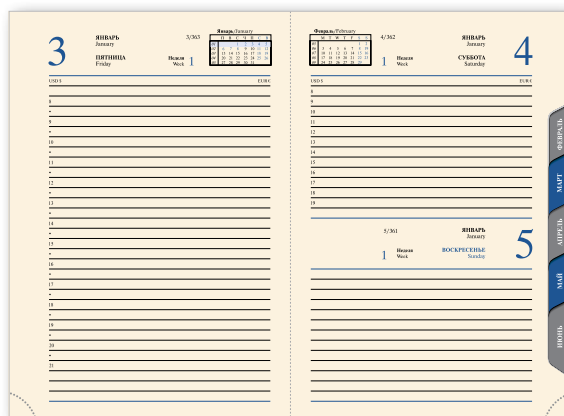

Ежедневник А5 на 2020 г. тонированный, с вырубкой (145x210 мм)