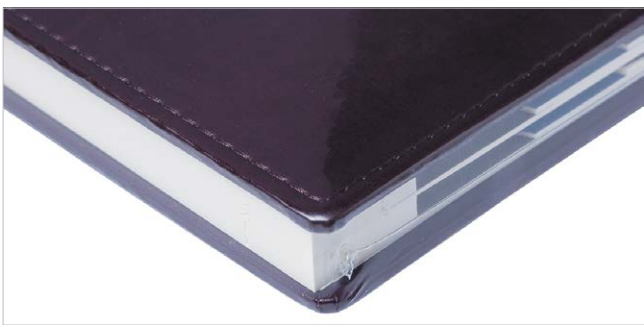

индивидуальная упаковка в термопленку