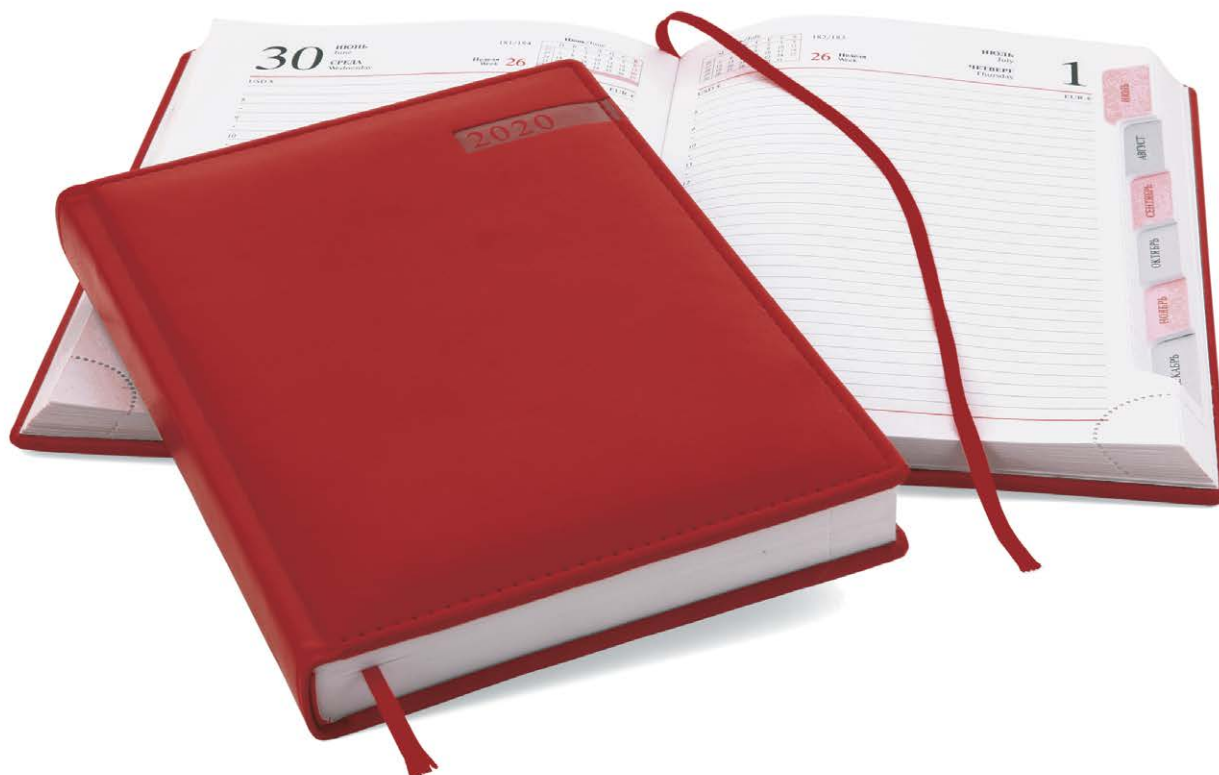

■ Характеристики серии

Обложка изделий выполнена из приятного на ощупь материала, придающего изделию респектабельный вид.

- обложка продублирована поролоном
- итальянский заменитель кожи SARIF
- подходит для блинтового тиснения и тиснения фольгой
- отстрочка, скругленные уголки
- блинтовое тиснение
- индивидуальная упаковка в термопленку
- минимальная отгрузка от 1 шт.

изделие	короб
Ежедневник А5	20 шт.
Ежедневник А6	20 шт.

Ежедневники:

- датированные А5/А6
- прошитый переплет, каптал
- ляссе
- форзац/нахзац с картами России и Европы
- внутренний блок белый с вырубкой А5/без вырубki А6
- плотность бумаги 70 гр/м²
- 176 листов
- перфорированные уголки
- телефонная книга
- справочный материал