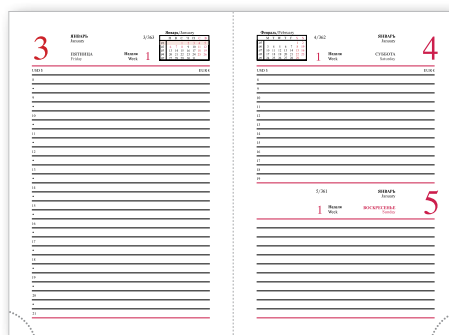

Ежедневник А6 на 2020 г. (120x170 мм)