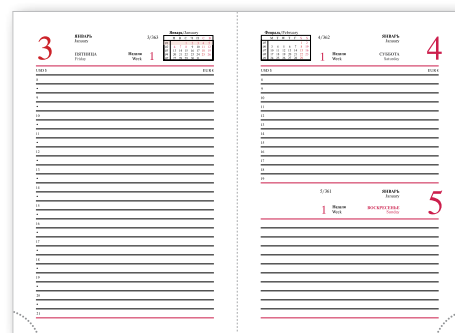

изделие	короб
Ежедневник А4	10 шт.
Ежедневник А5	20 шт.
Ежедневник А6	20 шт.
Планинг	16 шт.
Визитница	100 шт.

Ежедневник А6 недатированный (120x170 мм)

Ежедневник А6 на 2020 г. (120x170 мм)

Ежедневники:

- датированные А4/А5/А6, недатированные А5/А6
- прошитый переплет, каптал
- ляссе
- форзац/нахзац с картами России и Европы
- внутренний блок белый
- плотность бумаги 70 гр/м²
- 176 листов
- перфорированные уголки
- телефонная книга
- справочный материал