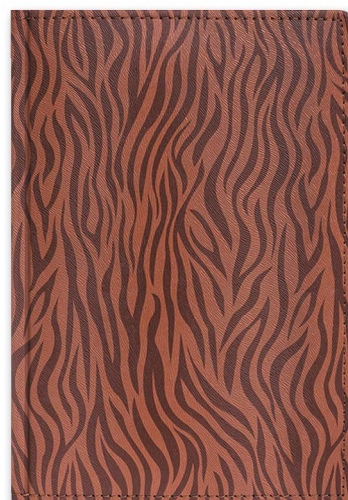

4 606782 248461

176Ед6_04802 код 048123
Ежедневник А6 (120x170 мм)
недатированный, 176 л.
Блок белый, цветной срез, ляссе

4 606782 249239

■ Серия ZEBRA, материал ZEBRA, коричневый

176Ед5_04804 код 048038
Ежедневник А5 (145x210 мм)
недатированный, 176 л.
Блок белый, цветной срез, ляссе