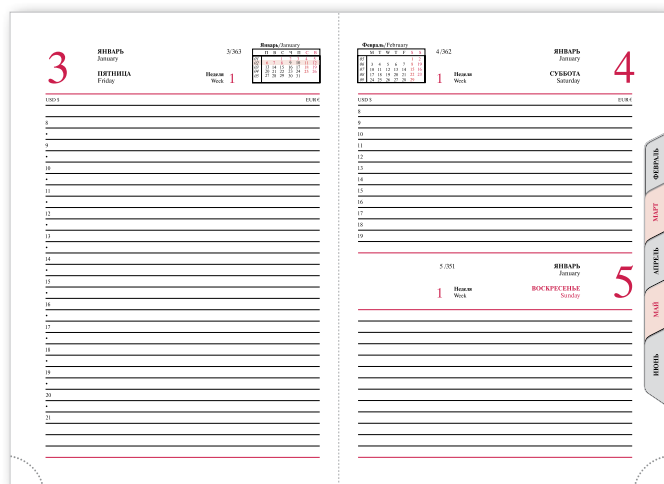

Ежедневник А4 на 2020 г. с вырубкой (170x240 мм)