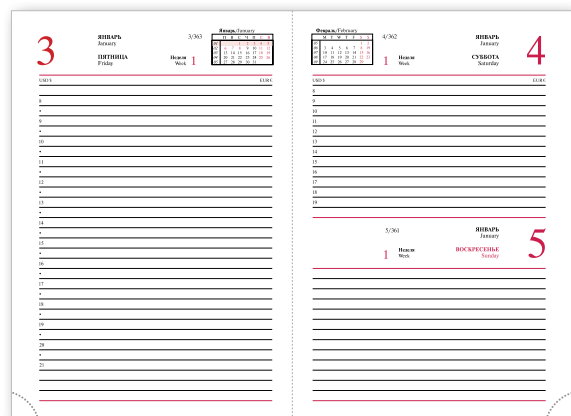

Планинги:

- датированные
- на гребне
- внутренний блок белый
- плотность бумаги 70 гр/м²
- 56 листов

Ежедневник А5 (145x210 мм) / А6 (120x170 мм) на 2020 г.