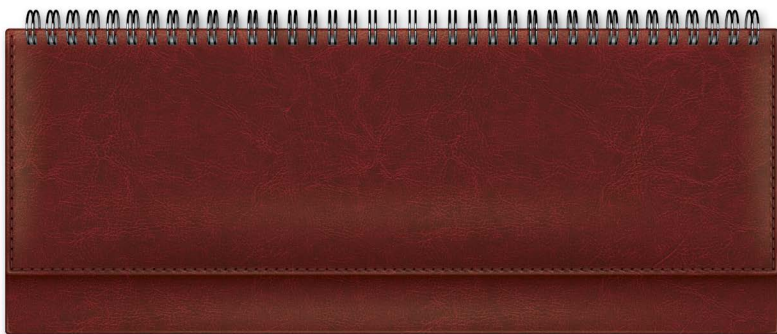

176Ед6_00404 код 048107

Ежедневник А6 недатированный (120x170 мм), 176 л.
Блок белый, ляссе

4 606782 249086

12Вз_00404 код 054621

Визитница (70x112 мм), 12 карманов

4 606782 290125

56ПлДгр_00404

код 060255