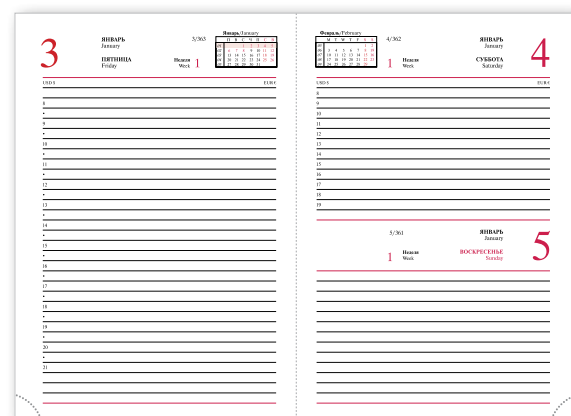

Ежедневник А5 на 2020 г. (145x210 мм)