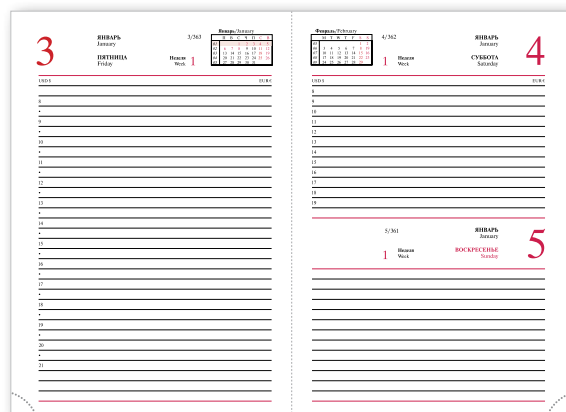

Планинги:

- датированные
- на гребне
- внутренний блок белый
- плотность бумаги 70 гр/м²
- 56 листов

Визитницы:

- лицевая и внутренняя стороны
сделаны из заменителя кожи
- 12 припаянных карманов

Планинг на 2020 г. (330x130 мм)