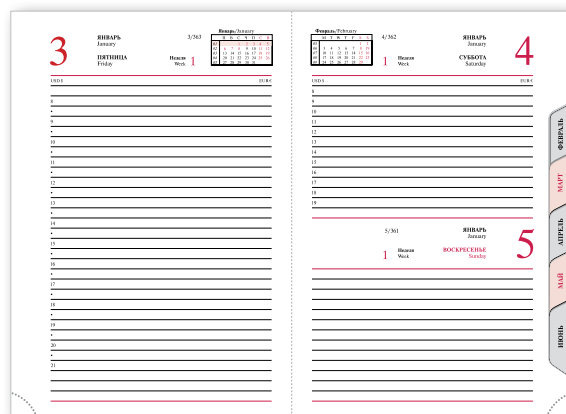

Ежедневник А5 на 2020 г. с вырубкой (145x210 мм)