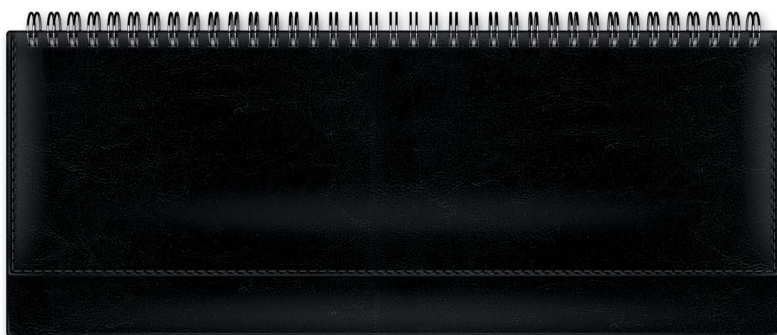

4 606782 330937

12Вз_00401 код 054618

Визитница (70x112 мм), 12 карманов

4 606782 290118

56ПлДгр_00401

код 060257

Планинг на гребне на 2020 г. (330x130 мм), 56 л.
Блок белый

4 606782 331125