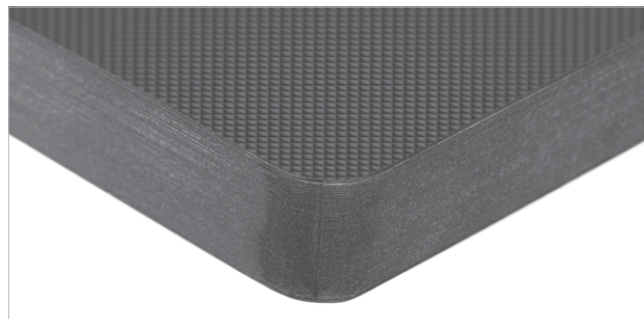

цветной срез

скругленный уголок

прошитый блок

тонируемый блок

тиснение

тиснение

■ Качественные характеристики

- итальянский заменитель кожи
- интегральный переплет (Лайт)
- формат А6 (87x147 мм), 72 листа
- формат А5 (115x192 мм), 128 листов
- плотность бумаги 70 гр/м²
- индивидуальная упаковка в термопленку
- минимальная отгрузка от 1 шт.