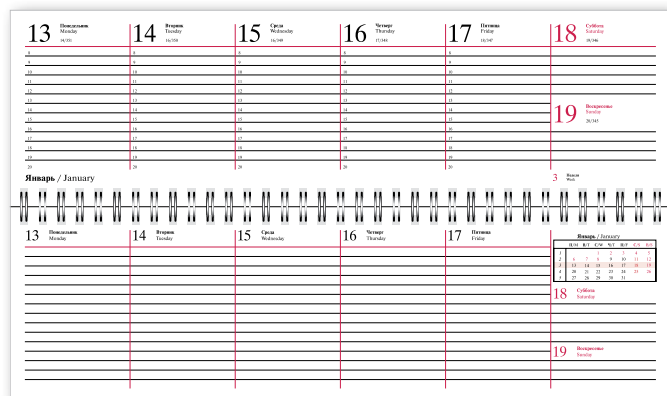

Планинг на 2020 г. (330x130 мм)