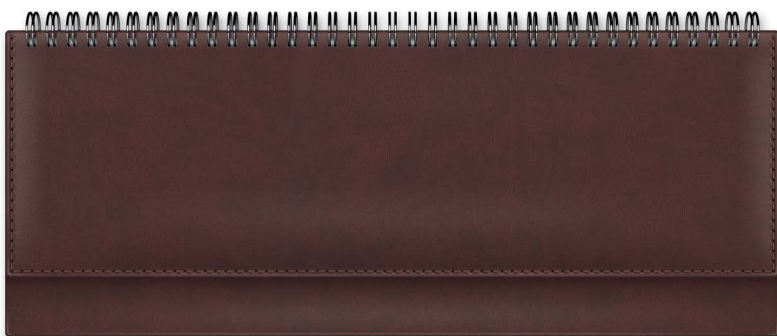

4 606782 248324

176ЕдД6_01604 код 060218

Ежедневник А6 на 2020 г. (120x170 мм), 176 л.
Блок белый, ляссе

4 606782 330753

56ПлДгр_01604

код 060247

Планинг на гребне на 2020 г. (330x130 мм), 56 л.
Блок белый

4 606782 331026