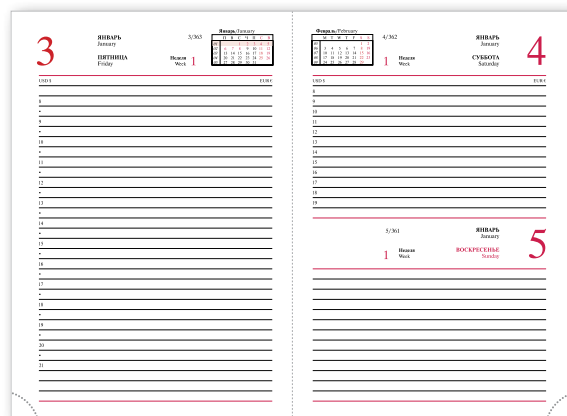

изделие	короб
Ежедневник А5	20 шт.
Ежедневник А6	20 шт.
Планинг	16 шт.

Ежедневники:

- датированные А5/А6, недатированные А5/А6
- прошитый переплет, каптал
- ляссе
- форзац/нахзац с картами России и Европы
- внутренний блок белый
- плотность бумаги 70 гр/м²
- 176 листов
- перфорированные уголки
- телефонная книга
- справочный материал

Планинги:

- датированные
- на гребне
- внутренний блок белый
- плотность бумаги 70 гр/м²
- 56 листов

Планинг на 2020 г. (330x130 мм)

Ежедневник А5 (145x210 мм) / А6 (120x170 мм) недатированный

Ежедневник А5 (145x210 мм) / А6 (120x170 мм) на 2020 г.