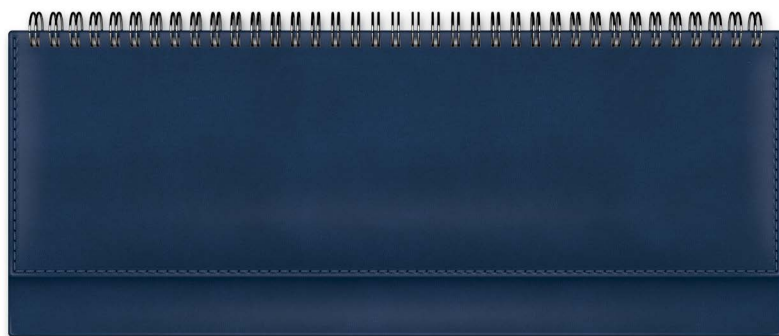

4 606782 248331

176ЕдД6_01609 код 060220

Ежедневник А6 на 2020 г. (120x170 мм), 176 л.
Блок белый, ляссе

4 606782 330777

56ПлДгр_01609

код 060248

Планинг на гребне на 2020 г. (330x130 мм), 56 л.
Блок белый

4 606782 331033