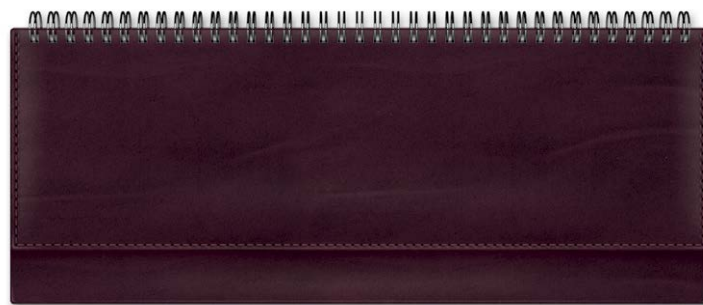

56ПлДгр_02706 код 060263
Планинг на гребне на 2020 г. (330x130 мм), 56 л.
Блок тонированный

4 606782 331170