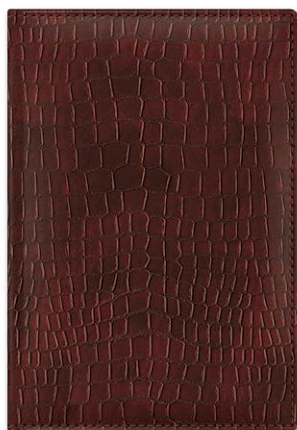

■ Серия CROCO, материал DEDALO, коричневый

176ЕдД5_02604 код 060187
Ежедневник А5 на 2020 г. (145x210 мм), 176 л.
Блок тонированный с вырубкой, ляссе

4 606782 330463